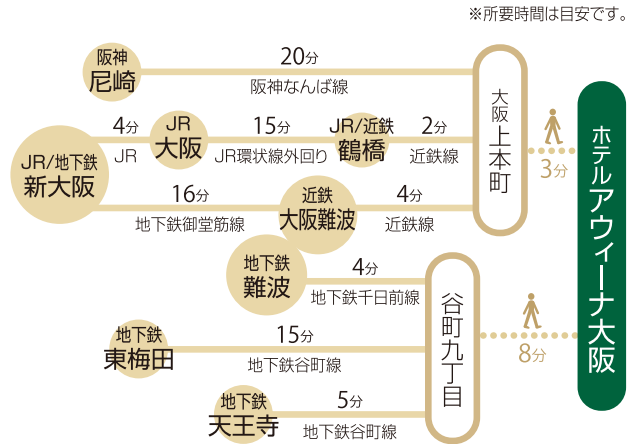

交通のご案内

路線図

付近地図

ホテルまでのアクセス

- 大阪上本町駅 14番出口より(徒歩) 約3分
- 地下鉄 谷町九丁目駅より(徒歩) 約8分
- 市バス 上本町六丁目より(徒歩) 約5分
- JR 鶴橋駅より(徒歩) 約12分
- なんば駅より(近鉄線・バス) 約10分
- 天王寺駅より(バス・地下鉄谷町線) 約15分
- 大阪駅より(地下鉄・JR) 約30分
- 新大阪駅より(地下鉄) 約30分
- 大阪空港(伊丹空港)より(空港バス) 約40分
- 関西国際空港より(南海線・JR)(空港バス) 約60分