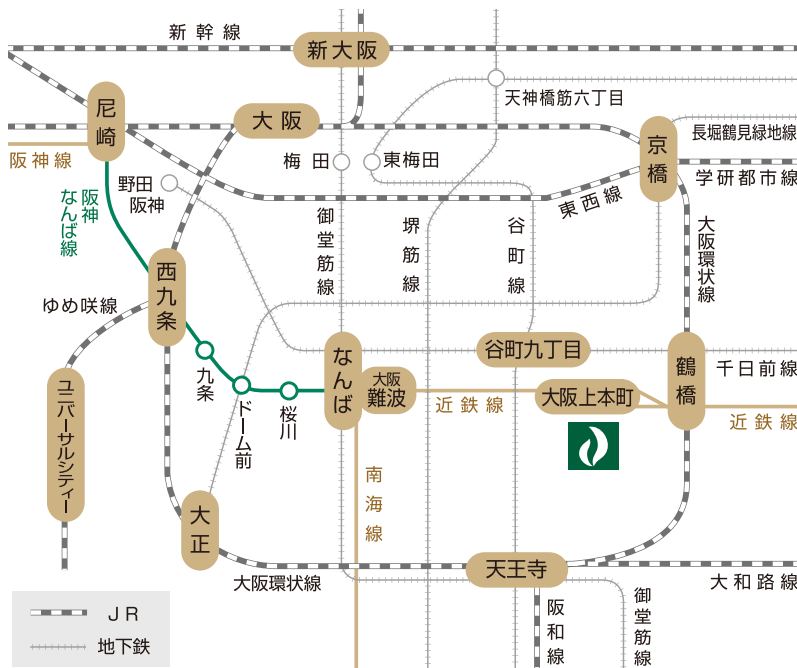

交通のご案内

路線図

付近地図

ホテルまでのアクセス

- 大阪上本町駅 14番出口より(徒歩) 約3分
- 地下鉄 谷町九丁目駅より(徒歩) 約8分
- 市バス 上本町六丁目より(徒歩) 約5分
- JR 鶴橋駅より(徒歩) 約12分
- なんば駅より(近鉄線・バス) 約10分
- 天王寺駅より(バス・地下鉄谷町線) 約15分
- 大阪駅より(地下鉄・JR) 約30分
- 新大阪駅より(地下鉄) 約30分
- 大阪空港(伊丹空港)より(空港バス) 約40分
- 関西国際空港より(南海線・JR)(空港バス) 約60分

関西国際空港、大阪空港へは、
上本町より空港バスが連絡しております

ホテル アウイーナ 大阪

〒543-0031 大阪市天王寺区石ヶ辻町19番12号
TEL:06-6772-1441 FAX:06-6772-1095