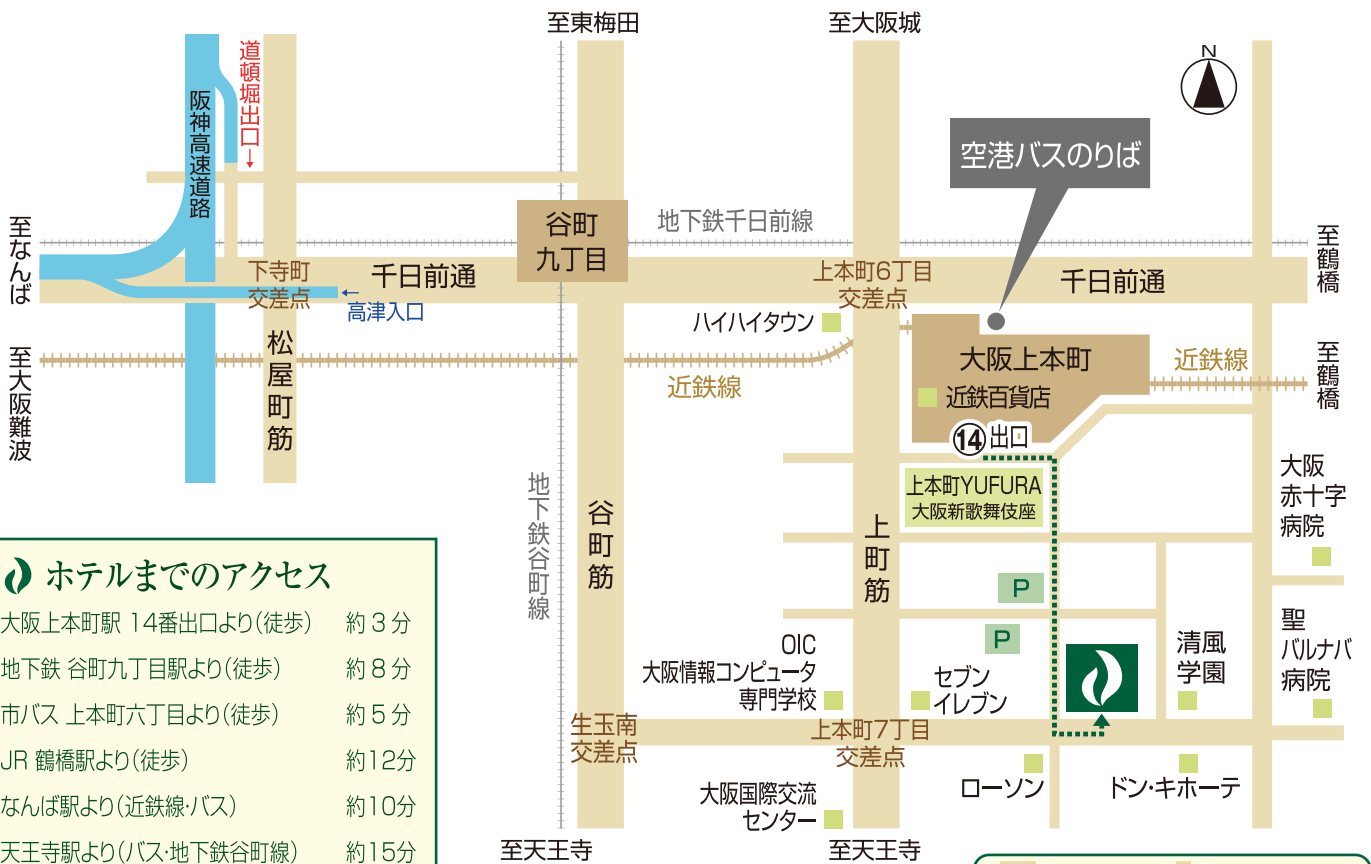

交通のご案内

路線図

付近地図

ホテルまでのアクセス

- 大阪上本町駅 14番出口より(徒歩) 約3分
- 地下鉄 谷町九丁目駅より(徒歩) 約8分
- 市バス 上本町六丁目より(徒歩) 約5分
- JR 鶴橋駅より(徒歩) 約12分
- なんば駅より(近鉄線・バス) 約10分
- 天王寺駅より(バス・地下鉄谷町線) 約15分
- 大阪駅より(地下鉄・JR) 約30分
- 新大阪駅より(地下鉄) 約30分
- 大阪空港(伊丹空港)より(空港バス) 約40分
- 関西国際空港より(南海線・JR)(空港バス) 約60分

関西国際空港、大阪空港へは、
上本町より空港バスが連絡しております

ホテル アウイーナ 大阪

〒543-0031 大阪市天王寺区石ヶ辻町19番12号
TEL:06-6772-1441 FAX:06-6772-1095